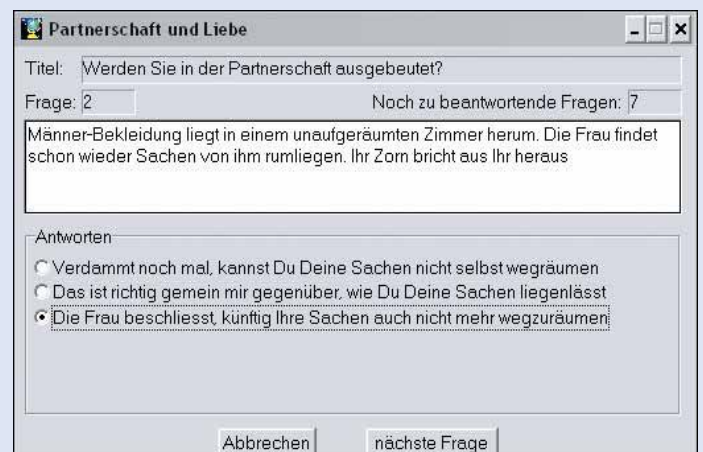

Partnerschaft und Liebe: Der Persönlichkeitstest stellt interessante Fragen.